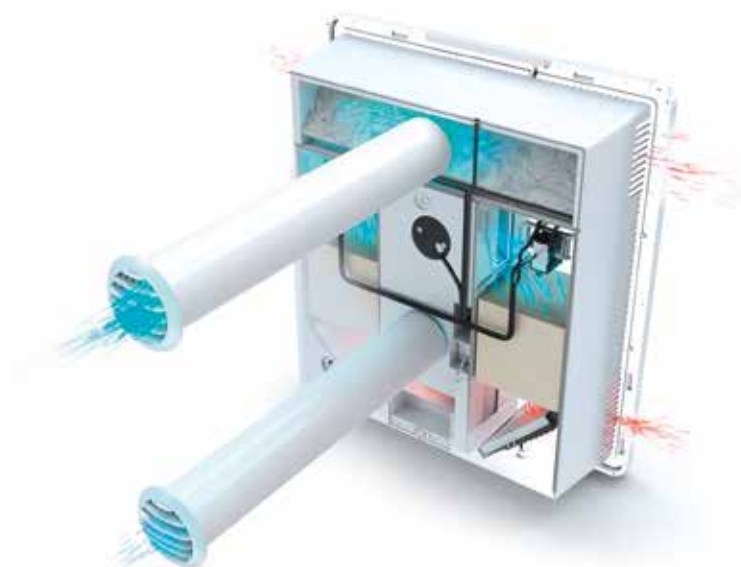

### AEROVITAL ambience redukuje úroveň denného zaťaženia hlukom až o 58 dB.

Sotva otvoríte okno, je po tichu. Najmä v oblastiach s intenzívnym dopravným ruchom je zdravý čerstvý vzduch zároveň zdroj nezdravého hluku. Tam, kde sa konvenčné vetranie otvorenými oknami stáva záťažou, začína s naším zariadením AEROVITAL ambience Váš zvýšený komfort bývania. Pretože s ním máte automaticky čerstvý vzduch aj keď sú okná zatvorené. Mimoriadne efektívna protihluková ochrana sama redukuje vysokú hlučnosť na zanedbateľnú úroveň. Protihluková ochrana sa tak stará aj o Vaše zdravie.

## Vetrajte inteligentnejšie bez rizika vzniku vlhkosti

**Vetrák AEROVITAL ambiance meria vlhkosť vzduchu v interiéri aj v exteriéri a automaticky riadi prietok vzduchu.**

Kľúčom k lepšiemu pocitu a väčšej výkonnosti je vzduch vo Vašej miestnosti. Mal by byť čerstvý a mal by obsahovať veľa kyslíka a žiadne škodliviny ani peľ. Avšak rozhodujúca je aj vlhkosť vzduchu: Ak je príliš vlhký, tak sa zvyšuje riziko tvorenia nebezpečných plesní – ak je vzduch príliš suchý, zaťažuje dýchacie cesty.

- 1 Inteligentné riadenie vlhkosti:** Snímače umiestnené v interiéri a v exteriéri zisťujú optimálny čas ventilácie.
- 2 Trvalo vysoká kvalita vzduchu:** Použitý a zlý vzduch (CO<sub>2</sub> príp. prchavé organické zlúčeniny) AEROVITAL ambiance smart rozpozná a automaticky upraví výmenu vzduchu.
- 3 Premyslená filtračná technika:** Privádzaný a odvádzaný vzduch je vedený oddelene a je filtrovaný, aby sa do miestnosti dostal čerstvý vzduch bez peľu a emisií. Pre väčšiu hygienu.