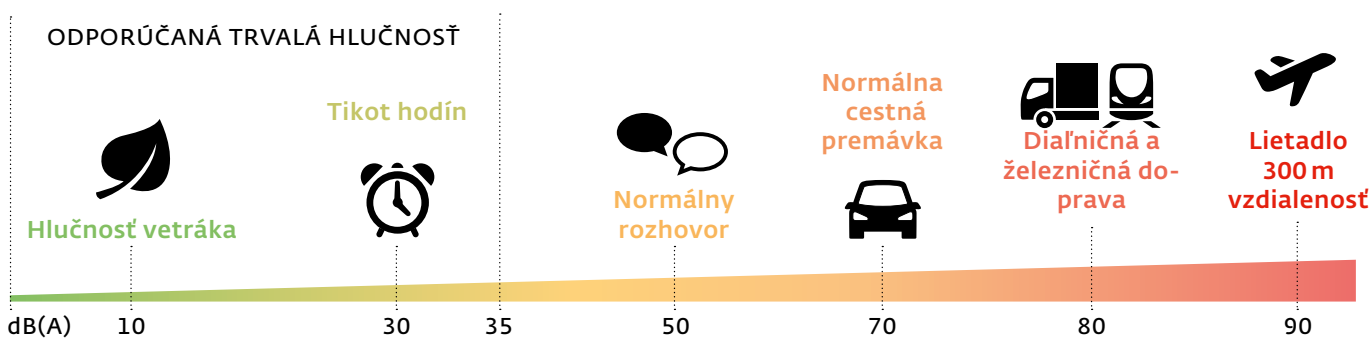

AEROVITAL ambience redukuje úroveň denného zaťaženia hlukom až o 58 dB.

Sotva otvoríte okno, je po tichu. Najmä v oblastiach s intenzívnym dopravným ruchom je zdravý čerstvý vzduch zároveň zdroj nezdravého hluku. Tam, kde sa konvenčné vetranie otvorenými oknami stáva záťažou, začína s naším zariadením AEROVITAL ambience Váš zvýšený komfort bývania. Pretože s ním máte automaticky čerstvý vzduch aj keď sú okná zatvorené. Mimoriadne efektívna protihluková ochrana sama redukuje vysokú hlučnosť na zanedbateľnú úroveň. Protihluková ochrana sa tak stará aj o Vaše zdravie.