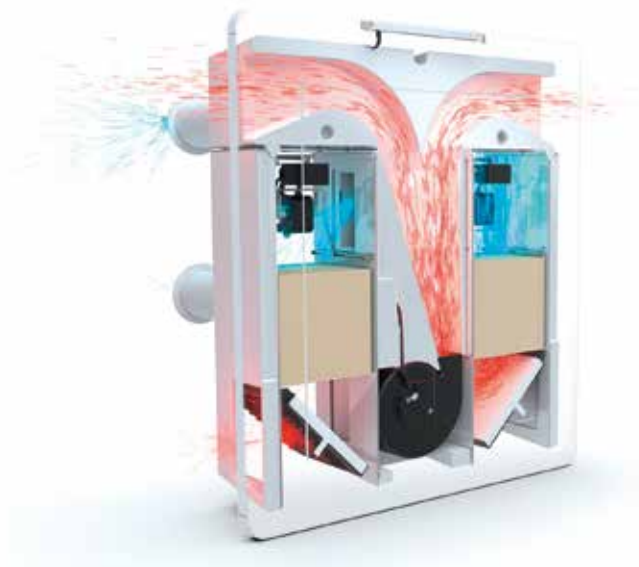

Efektívna ventilácia s minimálnymi nákladmi na vykurovanie

150

AEROVITAL ambiente získava z použitého vzduchu až 85 % tepla späť a šetrí tak náklady na vykurovanie.

Vďaka modernej tepelnej izolácii udržíte počas zimného obdobia vykurovacie teplo v dome a šetríte tak energiu. V prípade vetrania otvorenými oknami ho však rýchlo stratíte. Vetrák AEROVITAL ambiente optimálne prispôsobí čerstvý vzduch Vaším potrebám a poskytuje Vám maximálnu rekuperáciu tepla. Takto šetríte peniaze!

1. **1 Maximálne úsporná:** Viac ako 85%-né spätné získavanie tepla je výrazne efektívne. Počas teplého ročného obdobia sa dá ľahko deaktivovať a využívať na chladenie počas noci.
2. **2 Mimoriadne efektívny:** Vďaka inovatívnemu vedeniu vzduchu potrebuje vetrák veľmi málo energie, má dlhú životnosť a tichú prevádzku.