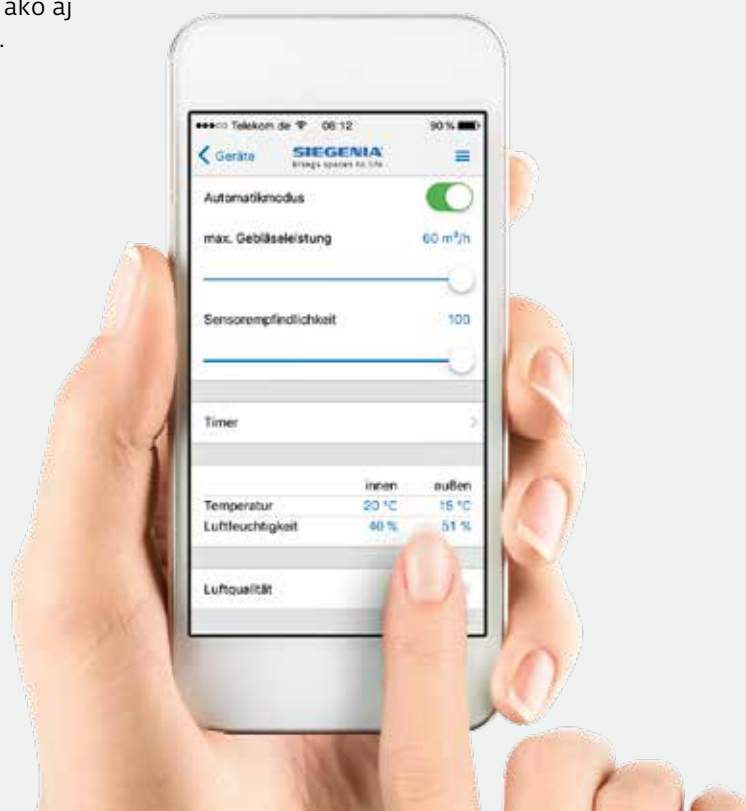

**Máte úplnú kontrolu nad inteligentnou ventiláciou.** Je múdre spoľahnúť sa každý deň na prísun čerstvého vzduchu pomocou AEROVITAL ambience smart. Vďaka ovládaniu pomocou bezplatnej aplikácie SIEGENIA Comfort App je ventilácia ešte pohodlnejšia.

#### **Automaticky väčší komfort.**

Zvoľte prevádzkový režim a nastavte automatiku ventilácie na príslušnú vlhkosť, obsah prchavých organických zlúčenín alebo obsah CO<sub>2</sub>. Bez problémov je možná aj výlučná prevádzka prívodu vzduchu alebo odvádzania vzduchu ako aj vypnutie rekuperácie tepla.

#### **Čistý vzduch – koľko ho len chcete.**

Vďaka plynulej regulácii prietoku vzduchu môžete presne určiť, koľko sa má privádzať čerstvého vzduchu.

#### **Vždy perfektne načasované.**

Prevádzku svojho vetráka môžete dokonale prispôsobiť podľa svojho denného režimu. Jednoducho zadajte želané časy a prevádzkové režimy.

Prehľad všetkých funkcií	AEROVITAL ambience	AEROVITAL ambience smart
Inteligentné riadenie vlhkosti	●	●
Riadenie obsahu prchavých organických zlúčenín/CO <sub>2</sub>		●
Automatická prevádzka riadenia vlhkosti	●	●
Automatická prevádzka riadenia obsahu prchavých organických zlúčenín/CO <sub>2</sub>		●
5-stupňové ovládanie na zariadení	●	●
Plynulé riadenie pomocou aplikácie		●
Letná prevádzka zariadenia	●	●
Indikácia nutnosti výmeny filtra na zariadení	●	●
Indikácia nutnosti výmeny filtra prostredníctvom aplikácie		●
Indikácia stavu pomocou LED diódy na zariadení	●	●
WLAN		●
Prevádzka WLAN bez externého routera		●
Ovládanie prostredníctvom aplikácie		●
Prevádzka časovača prostredníctvom aplikácie		●
Zobrazenie počtu prevádzkových hodín prostredníctvom aplikácie		●
Iba prevádzka prívodu vzduchu		●
Iba prevádzka odvádzania vzduchu		●
Prívod a odvádzanie vzduchu bez spätného získavania tepla	●	●
Priečna ventilácia pomocou dvoch zariadení		●
Aplikácia SIEGENIA Comfort App zdarma*		●