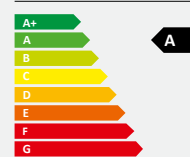

AEROVITAL ambience

Všetky naše vetráky so zabudovanými ventilátormi majú značku CE, čím sa preukazuje, že vyhovujú všeobecne uznávaným technickým pravidlám. Jednotlivé štáty EU nie sú oprávnené vyžadovať v prípade takto harmonizovaných stavebných výrobkov schválenie stavebného dozoru (rozsudok Súdneho dvora Európskej únie zo 16. októbra 2014, Vec: C 100/13). Ďalšia značka zhody sa preto nesmie vyžadovať a ani jej absencia nie je nedostatkom. Tento vetrák aj napriek tomu v súčasnosti prechádza ďalším schvaľovacím konaním v Nemeckom inštitúte pre stavebnú techniku DIBt (III 57-1.51.3-6/14).