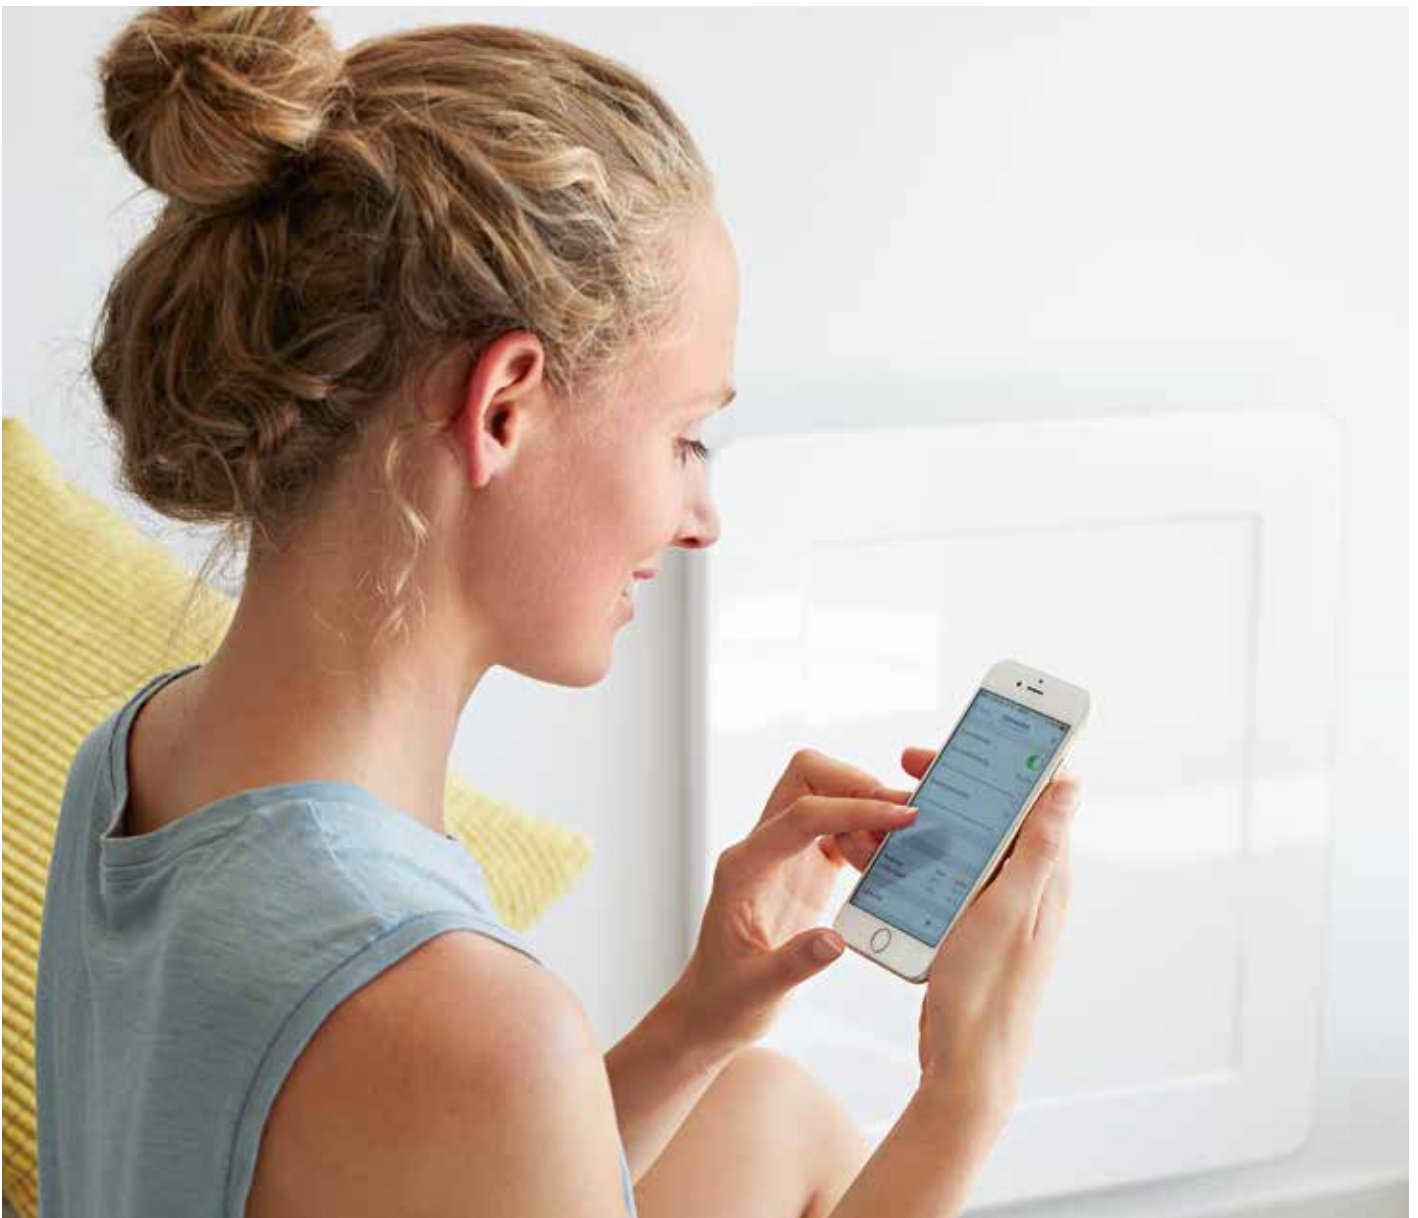

## **Ako človek vetrá, tak žije.**

Čerstvý vzduch je naša najdôležitejšia potravinu a zároveň je nevyhnutná pre zdravie. Aby ste si ho mohli užívať v pokoji a v najlepšej kvalite, existuje nástenný vetrák AEROVITAL ambience. Vďaka efektívnej protihlukovej ochrane a premysleným komfortným funkciám robí klímu vo Vašej miestnosti zdravšou, pričom zároveň šetrí energiu.