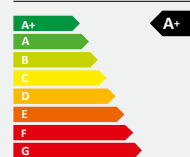

AEROVITAL ambience AEROVITAL ambience smart

Rozmery, V x Š x H	690 x 618 x 185 mm
Zvuková izolácia, $D_{n,e,w}$	53 dB
Zvuková izolácia pomocou špeciálnej zvukovo izolačnej rúry, $D_{n,e,w}$	58 dB
Výkon vzduchu	max. 60 m³/h
Hluk samotného zariadenia	25 dB(A) pri 42 m³/h
(v prípade izolácie priestoru 8 dB)	30 dB(A) pri 55 m³/h
Príkion	max. 14 W
Rekuperácia tepla	cca. 85 %
FILTER	M5
Farba	biela
Trieda požiarnej odolnosti	B2

AEROVITAL ambience smart