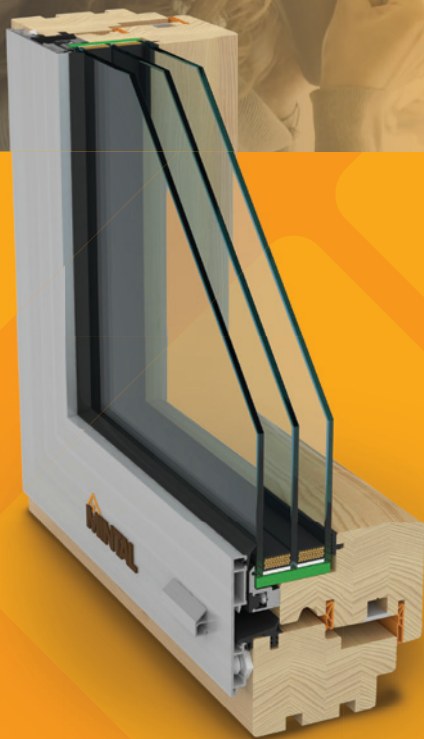

MINTAL

DREVOHLINÍKOVÉ A DREVENÉ OKNÁ
NAJVYŠŠEJ KVALITY

DREVOHLINÍKOVÉ okná

Integral

Drevohliníkové okná MINTAL integral s „neviditeľným rámom krídla“ svojim ešte výraznejším znížením pohľadovej šírky bez akéhokoľvek exteriérového vnímania prítomnosti krídla prinášajú splnenie predstavy minimálneho zásahu plných častí okná do vášho výhľadu. Je prínosom pre architektúru detailov s osadením rámu do izolačnej vrstvy ostení. Tradičný dizajn dreva v spojení s esteticky upraveným povrchom ochranného exteriérového hliníkového obloženia zaručuje bezúdržbovosť a ochranu pred poveternostnými vplyvmi.